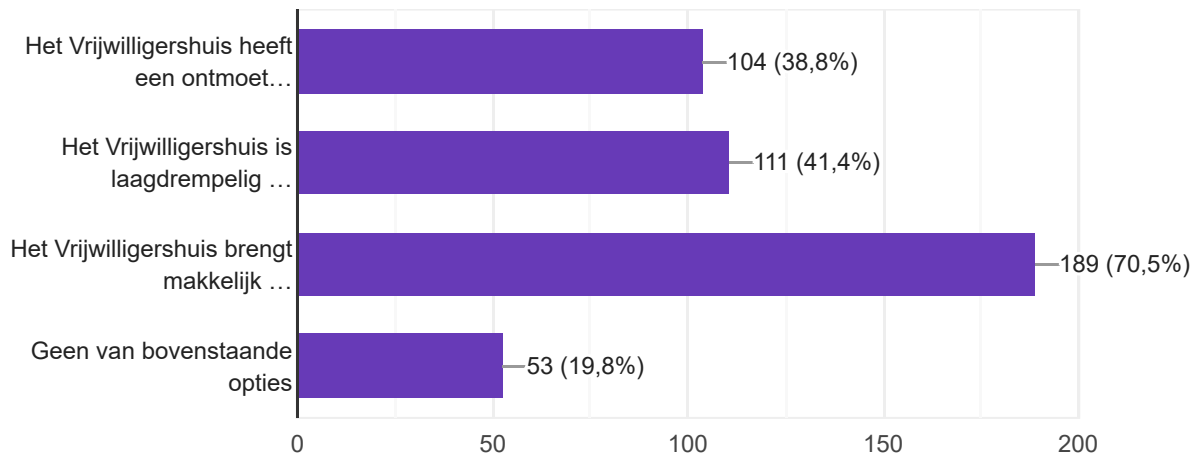

Met welke van de volgende uitspraken bent u het eens (meerdere antwoorden mogelijk):

268 antwoorden

Deze content is niet gemaakt of goedgekeurd door Google. [Misbruik rapporteren](#) - [Servicevoorwaarden](#) - [Privacybeleid](#)

Google Formulieren