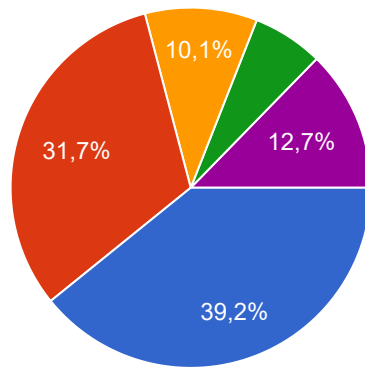

Stel dat het Vrijwilligershuis naar Heinkenszand wordt verplaatst, wat zou u dan doen?

268 antwoorden

- Het Vrijwilligershuis niet meer bezoeken
- Alleen nog eventueel telefonisch een beroep doen op het Vrijwilligershuis
- Minder vaak het Vrijwilligershuis bezoeken
- Het Vrijwilligershuis even vaak bezoeken als nu
- Weet ik niet

Wanneer u het Vrijwilligershuis in Heinkenszand zou bezoeken wat is dan uw (eigen) vervoersmiddel om daar gemakkelijk te komen?

268 antwoorden