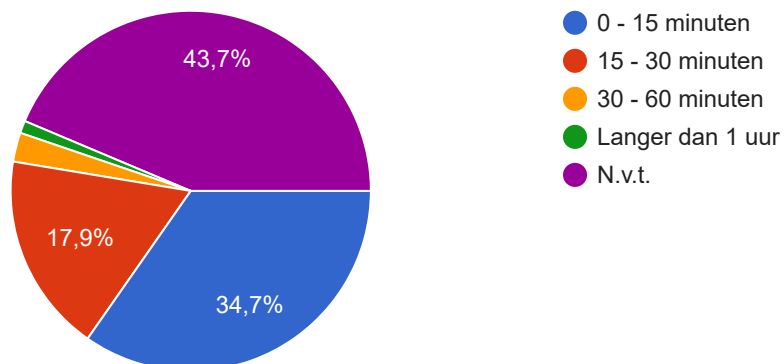

Hoe lang blijft u gemiddeld per bezoek in het Vrijwilligershuis?

268 antwoorden