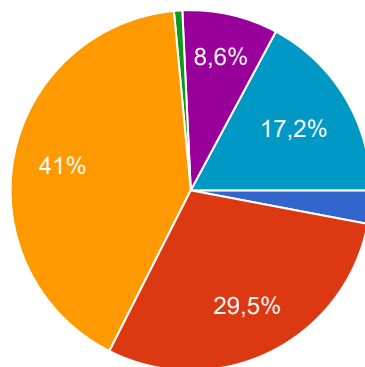

- Lopend
- Fiets / brommer
- Auto
- Openbaar vervoer
- Afhankelijk van anderen
- N.v.t.