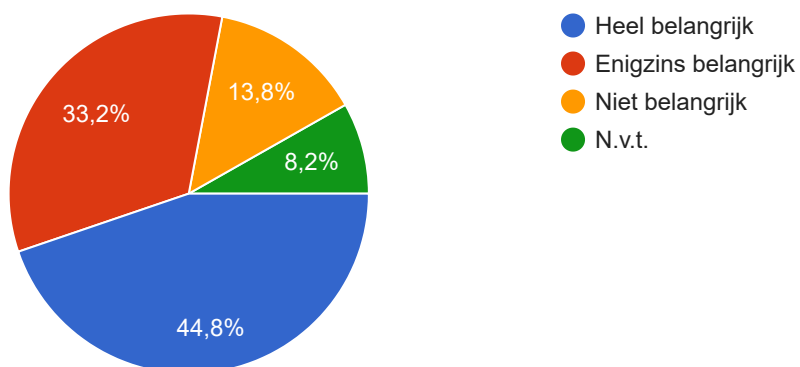

In hoeverre vindt u het belangrijk dat het Vrijwilligershuis in 's-Gravenpolder blijft voor u of uw gezinsleden?

268 antwoorden