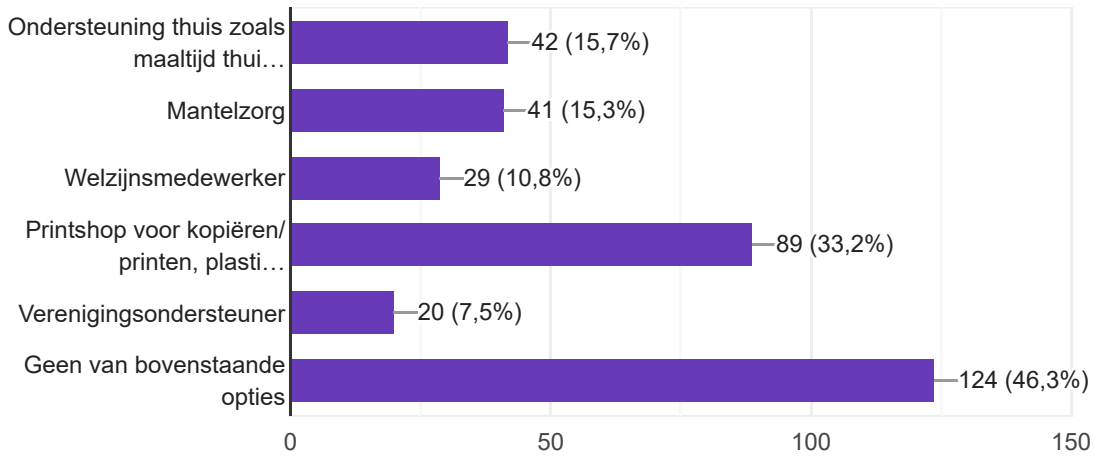

Voor welke diensten heeft u het Vrijwilligershuis bezocht (meerdere antwoorden mogelijk)?

268 antwoorden

Hoe vaak heeft u het Vrijwilligershuis bezocht?

268 antwoorden

Hoe lang blijft u gemiddeld per bezoek in het Vrijwilligershuis?