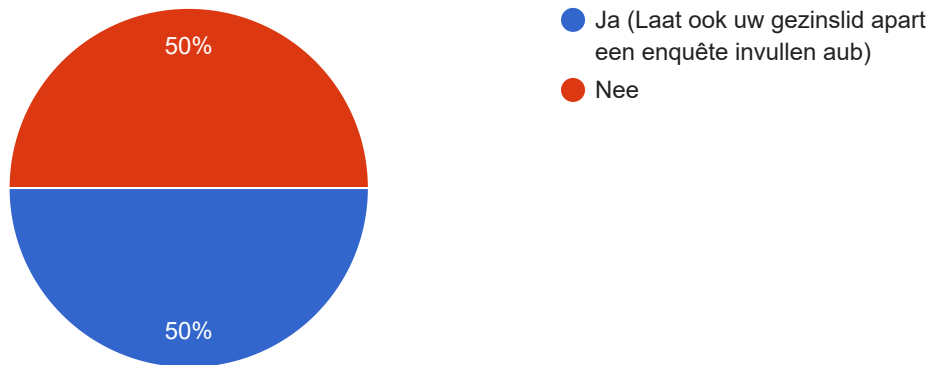

Enquête verhuizing Vrijwilligershuis

268 antwoorden

[Analyse publiceren](#)

Heeft u, of een van uw gezinsleden, wel eens gebruik gemaakt van het Vrijwilligershuis?

268 antwoorden

In hoeverre vindt u het belangrijk dat het Vrijwilligershuis in 's-Gravenpolder blijft voor u of uw gezinsleden?