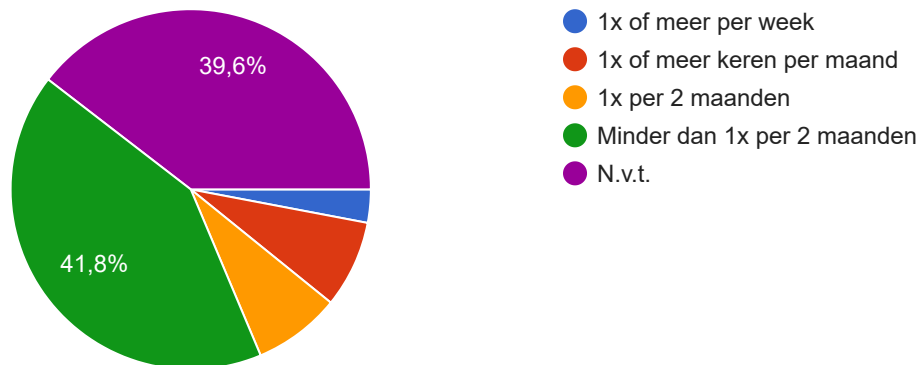

Voor welke diensten heeft u het Vrijwilligershuis bezocht (meerdere antwoorden mogelijk)?

268 antwoorden

Hoe vaak heeft u het Vrijwilligershuis bezocht?

268 antwoorden

Hoe lang blijft u gemiddeld per bezoek in het Vrijwilligershuis?